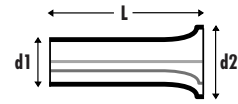

Wire Ferrules