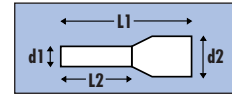

"Wire ferrules are typically used on wires being inserted into the IEC (European) style terminal blocks. They prevent fraying and crushing of wire strands. Other sizes, strips and reels are available by special order."

Wire Ferrules

Insulated

Color	Part #	Nominal Wire Size (mm²)	AWG	Dimensions (mm)				Package Quantity
				L1	L2	d1	d2	
Gray	701-088	0.14	28-26	10.6	6	0.7	1.6	500
Lt. Blue	701-025	0.25	24	10.8	6	0.8	1.8	500
Yellow	701-104	0.25	24	10.8	6	0.8	1.9	500
Lt. Blue	701-007	0.25	24	12.8	8	0.8	1.8	500
Turquoise	701-026	0.34	22	10.8	6	0.9	2	500
Turquoise	701-027	0.34	22	12.8	8	0.9	2	500
White	701-097	0.5	22	14.5	8	1.1	2.6	500
Orange	701-010	0.5	22	16.5	10	1.1	2.6	500
Orange	701-008	0.5	20	12.5	6	1.1	2.6	500
Orange	701-028	0.5	20	14.5	8	1.1	2.6	500
White	701-029	0.75	20	12.5	6	1.3	2.8	500
Gray	701-089	0.75	20	14.5	8	1.3	2.8	500
Gray	701-111	0.75	20	14.5	8	1.3	2.8	500
White	701-011	0.75	20	14.5	8	1.3	2.8	500
White	701-013	0.75	20	16.5	10	1.3	2.8	500
White	701-030	0.75	20	18.5	12	1.3	2.8	500
Yellow	701-031	1	18	12.5	6	1.5	3	500
Yellow	701-014	1	18	14.5	8	1.5	3	500
Red	701-099	1	18	14.5	8	1.5	3	500
Red	701-119	1	18	14.5	8	1.5	3	500
Yellow	701-023	1	18	16.5	10	1.5	3	500
Yellow	701-032	1	18	18.5	12	1.5	3	500
Red	701-117	1	18	18.5	12	1.5	3	500
Red	701-016	1.5	16	14.5	8	1.8	3.5	500
Black	701-100	1.5	16	14.5	8	1.8	3.5	500
Red	701-024	1.5	16	16.5	10	1.8	3.5	500
Black	701-122	1.5	16	16.5	10	1.8	3.5	500
Red	701-033	1.5	16	24.5	18	1.8	3.5	200
Black	701-101	1.5	16	24.5	18	1.8	3.5	500
Blue	701-022	2.5	14	15	8	2.3	4.2	500
Gray	701-102	2.5	14	15	8	2.3	4.2	500
Blue	701-034	2.5	14	19	12	2.3	4.2	500
Gray	701-113	2.5	14	19	12	2.3	4.2	500
Blue	701-019	2.5	14	25	18	2.3	4.2	200
Gray	701-035	4	12	16	9	2.9	4.8	200
Gray	701-036	4	12	17	10	2.9	4.8	200
Gray	701-037	4	12	25	18	2.9	4.8	100
Black	701-038	6	10	20	12	3.6	6.3	100
Yellow	701-085	6	10	20	12	3.6	6.3	100
Black	701-020	6	10	26	18	3.6	6.3	100
Tred	701-086	10	8	21.5	12	4.6	7.6	100
Ivory	701-039	10	8	21.5	12	4.6	7.6	100
Ivory	701-040	10	8	27.5	18	4.6	7.6	100
Blue	701-087	16	6	22.5	12	6	8.8	100
White	701-121	16	6	22.5	12	6	8.8	100
Green	701-041	16	6	22.5	12	6	8.8	100
Green	701-021	16	6	28.5	18	6	8.8	100
Brown	701-042	25	4	29	16	7.5	11.2	50
Brown	701-043	25	4	35	22	7.5	11.2	50
Beige	701-044	35	2	30	16	8.4	12.7	25
Beige	701-045	35	2	39	25	8.4	12.7	25
Olive	701-046	50	1/0	36	20	10.4	15	25